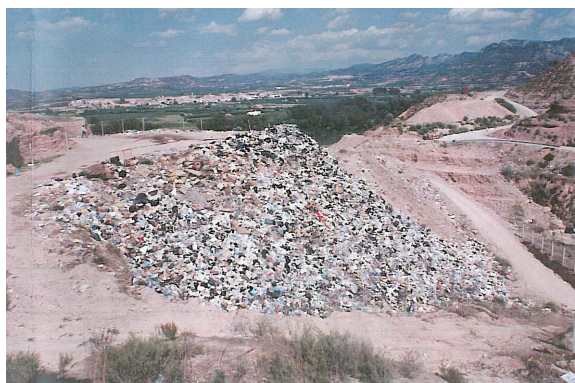

# QUÈ EN FÈIEM, DE LA BROSSA?

**ELS ANTICS ABOCADORS DE RESIDUS DE  
LA COMARCA DE LA RIBERA D'EBRE**

L'exposició romandrà oberta fins diumenge dia 5 de febrer.

Horari: 18.30-20.30 h (dilluns a dissabte) / 11.30-13.30 (diumenge)